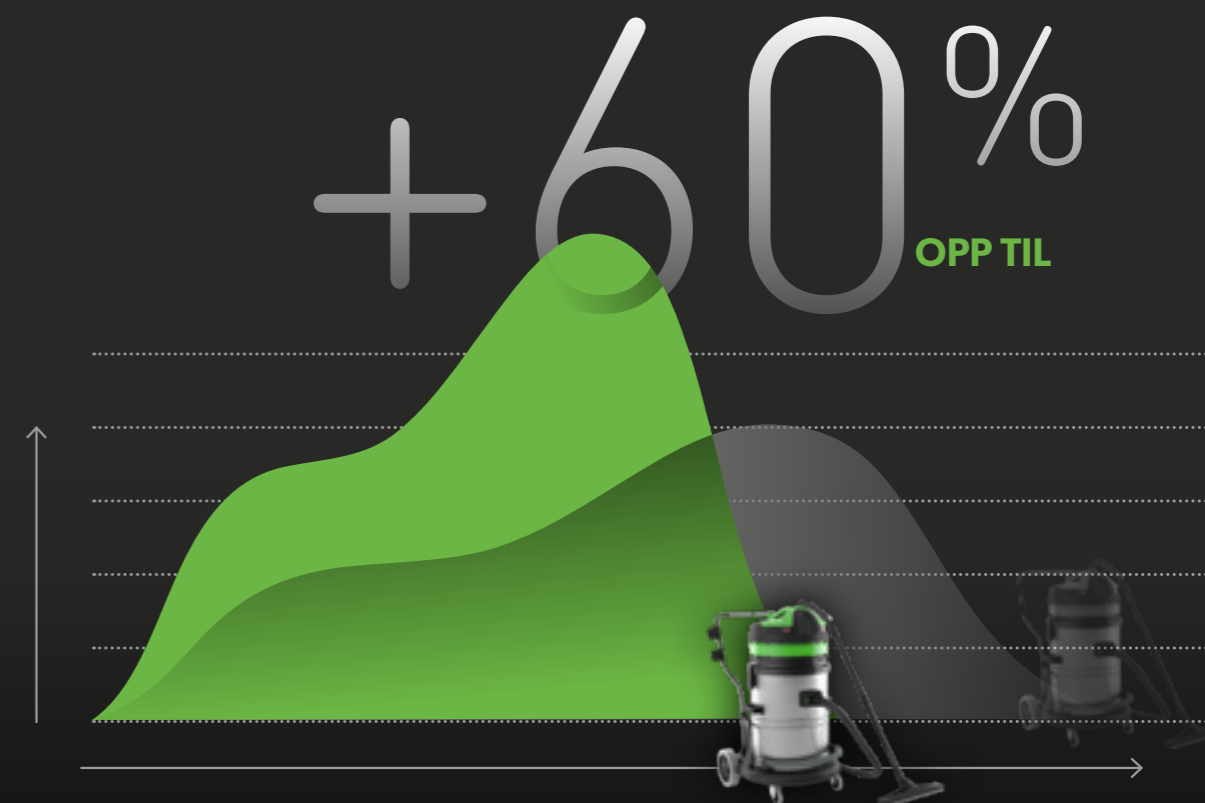

VANNSUGERE MED LENSEPUMPE

VANNSUGERE MED LENSEPUMPE

GS 2/62 FM	146
GS 1/41 SUB	148
GC 2/90 SUB	150
GC 2/107 SUB +	152

FLOWMIX

FORDELER

- 01
- 02
- 03