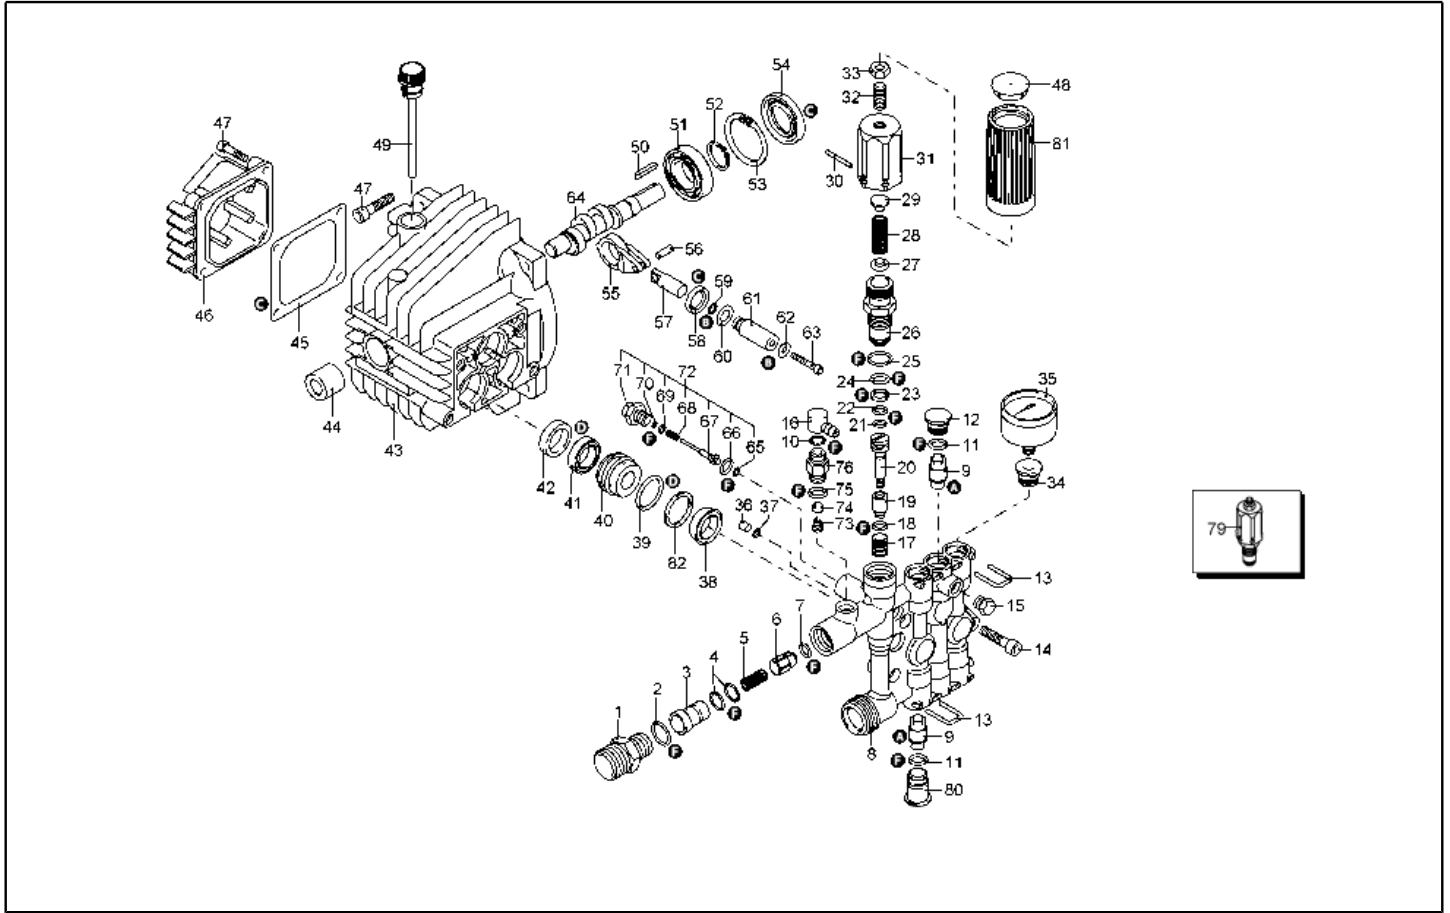

IPC

Spare parts list

Ref: IDAF94361

Model: H.P. CLEANER PW-C21 I1310P 230/50 IPC

Ref. K	Part n.	Customer part n.	Description	Quantity	Validity		Price
					From	To	
0001	VTVT01115	00001115	SCREW TCEI 6X18	8,00			--
0002	MPVR40862		HANDLE PW-C21 GR.	1,00			--
0003	MPVR40863		COVER PW-C21	1,00			--
0004	MPVR40864		COVER PW-C21 L.DX V.368	1,00			--
0005	TBBP93804		L.P. HOSE D. 6- 9	1,00			--
0006	FTDT04648	00004648	FILTER PG. D.6 PLS	1,00			--
0007	RCVR40103		SOCKET C10 3/4 F +FILT.	1,00			--
0008	MPVR40865		COVER PW-C21 L.SX V.368	1,00			--
0009	MPVR40866		SWITCH KNOB PW-C21	1,00			--
0010	MPVR40867		COVER PW-C21 GR.	1,00			--
0011	MPVR40868		RUBBER FOOT PW-C21	2,00			--
0012	VTVT40036		SCREW AF TCB-TC 5 X16 PZ/TA ZN	10,00			--
0013	VTVT40011		SCREW AF TCB-TC 5 X16 TL	2,00			--
0014	MPVR40869		BRACKET PW-C21 GR.	1,00			--
0015	MPVR40870		BRACKET PW-C21 GR.	1,00			--
0016	MPVR40871		CABLE SUPPORT PW-C21 GR.	1,00			--
0017	VTVT07945	00007945	SCREW TCB T-C 3,9X 9,5	1,00			--