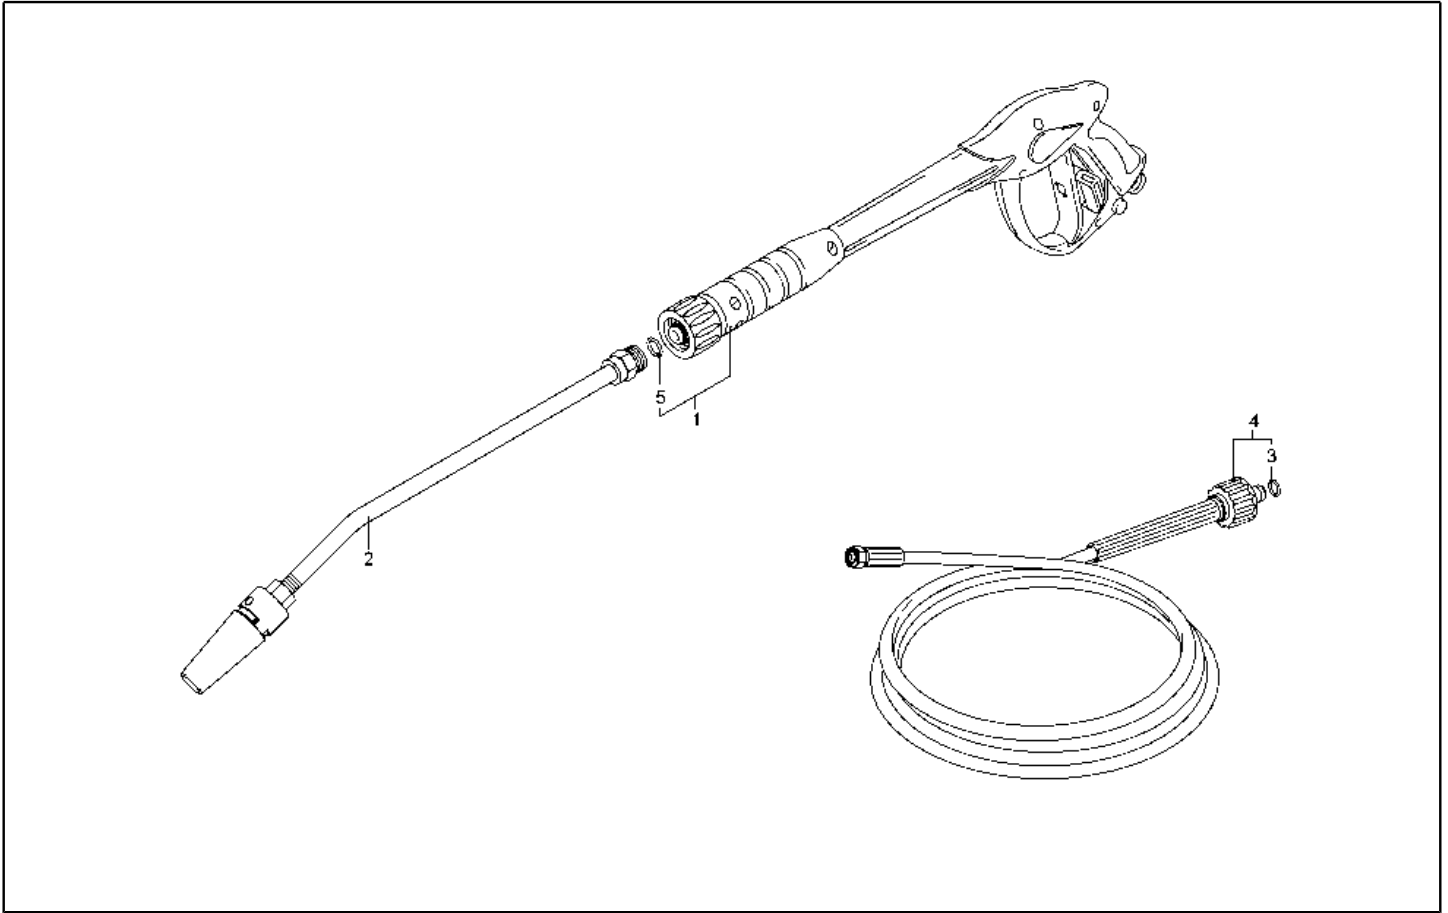

Ref. K	Part n.	Customer part n.	Description	Quantity	Validity		Price
					From	To	
0001	IPIP40009		GUN BIT-334 1/4M / M22X1,5 AR	1,00			--
0002	LCPR40162		LANCE M.REG P 400 +M22 D.1,21 B	1,00			--
0003	GUGO40040		O-RING D. 10 X 2 POL.90SH	1,00			--
0004	TBAP40210		H.P. HOSE SAE MT 8 1/ 4 -1IRV	1,00			--
0005	GUGO28927	00028927	O-RING D. 9.13 X 2.62 NBR 70SH	1,00			--