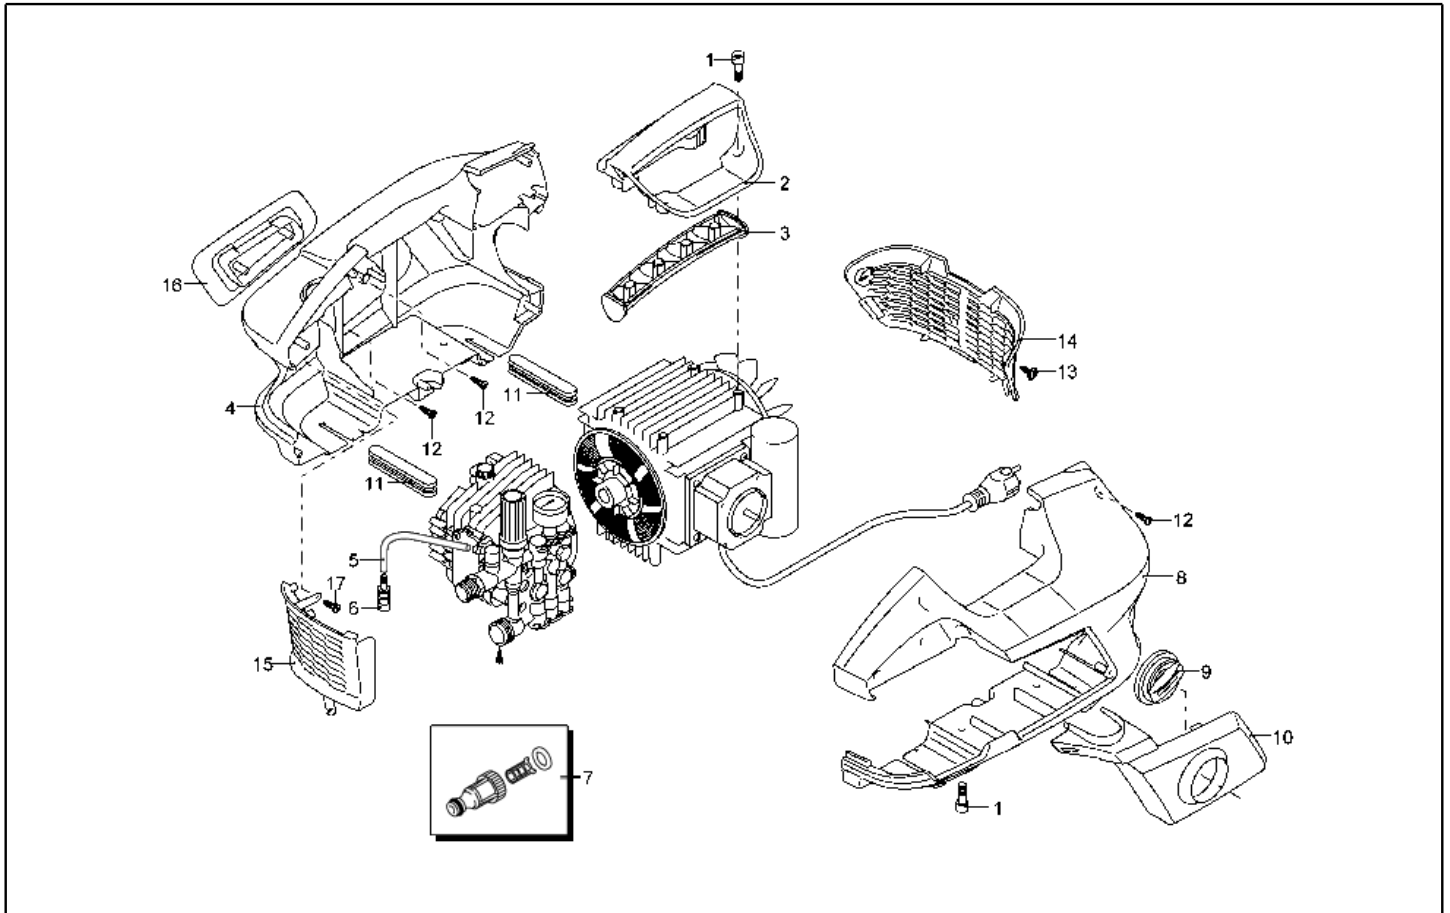

IPC

Spare parts list

Ref: IDAF94361

Model: H.P. CLEANER PW-C21 I1310P 230/50 IPC

Ref. K	Part n.	Customer part n.	Description	Quantity	Validity		Price
					From	To	
0001	VTVT01115	00001115	SCREW TCEI 6X18	8,00			--
0002	MPVR40862		HANDLE PW-C21 GR.	1,00			--
0003	MPVR40863		COVER PW-C21	1,00			--
0004	MPVR40864		COVER PW-C21 L.DX V.368	1,00			--
0005	TBBP93804		L.P. HOSE D. 6- 9	1,00			--
0006	FTDT04648	00004648	FILTER PG. D.6 PLS	1,00			--
0007	RCVR40103		SOCKET C10 3/4 F +FILT.	1,00			--
0008	MPVR40865		COVER PW-C21 L.SX V.368	1,00			--
0009	MPVR40866		SWITCH KNOB PW-C21	1,00			--
0010	MPVR40867		COVER PW-C21 GR.	1,00			--
0011	MPVR40868		RUBBER FOOT PW-C21	2,00			--
0012	VTVT40036		SCREW AF TCB-TC 5 X16 PZ/TA ZN	10,00			--
0013	VTVT40011		SCREW AF TCB-TC 5 X16 TL	2,00			--
0014	MPVR40869		BRACKET PW-C21 GR.	1,00			--
0015	MPVR40870		BRACKET PW-C21 GR.	1,00			--
0016	MPVR40871		CABLE SUPPORT PW-C21 GR.	1,00			--
0017	VTVT07945	00007945	SCREW TCB T-C 3,9X 9,5	1,00			--