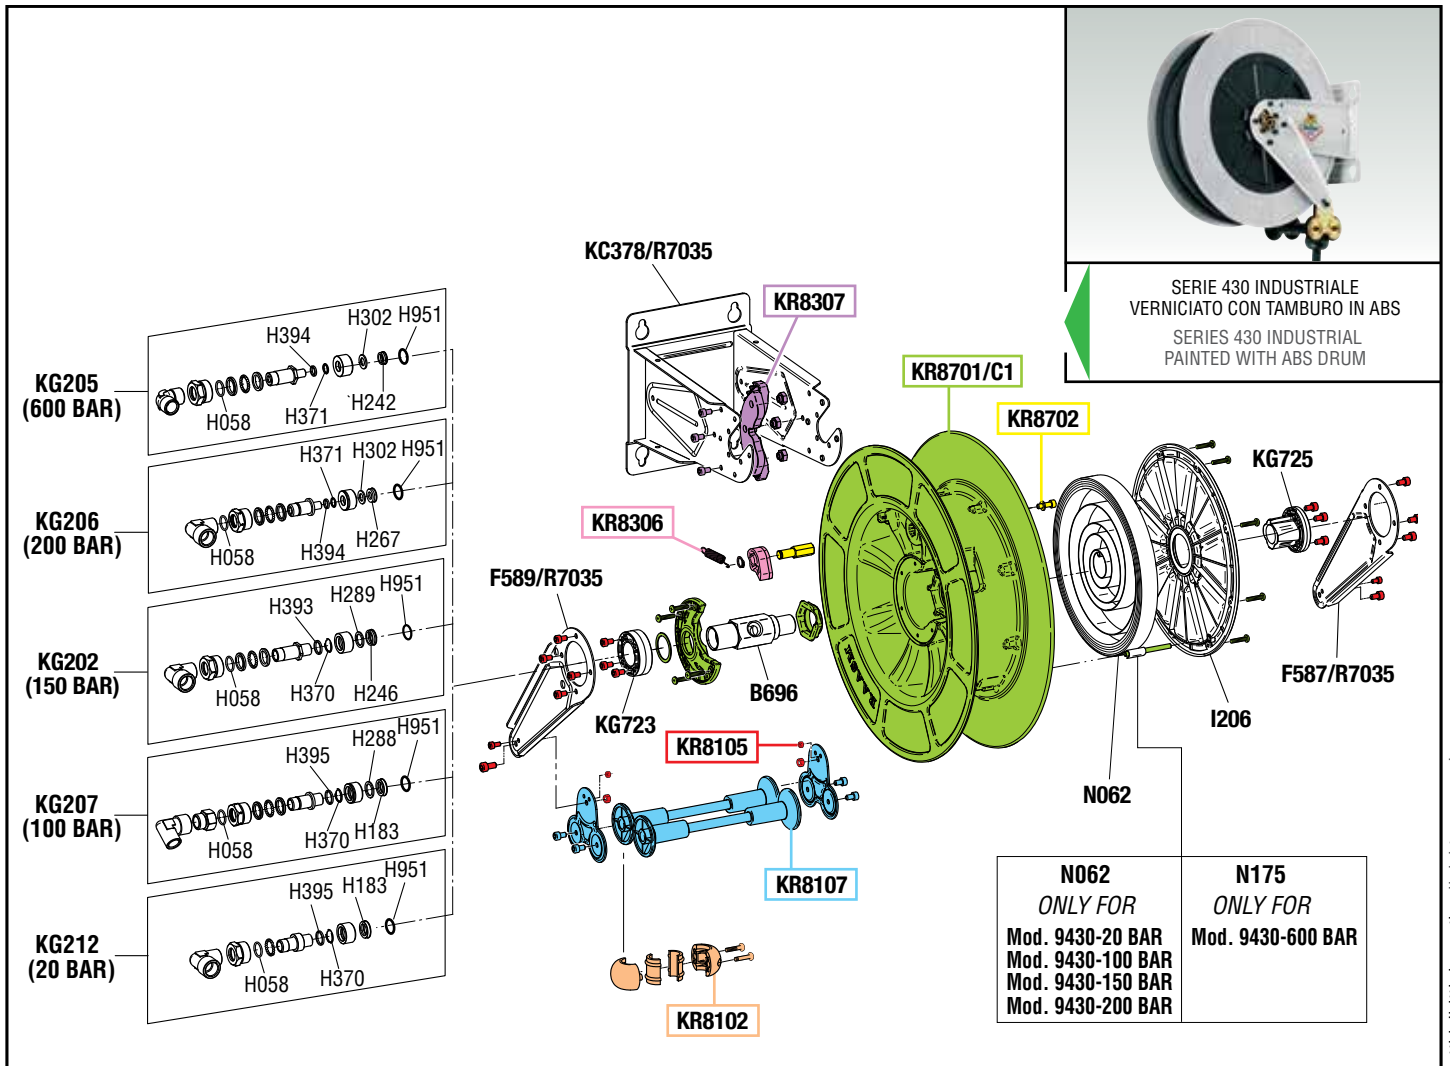

Art. 9430.100 Mod. 9430-20 bar - Art. 9430.200 Mod. 9430-100 bar
 Art. 9430.300 Mod. 9430-200 bar - Art. 9430.400 Mod. 9430-150 bar
 Art. 9430.500 Mod. 9430-600 bar

VISTA ESPLOSA - EXPLODED VIEW

tutti i diritti riservati - all rights reserved

GUIDA RICAMBI - SPARE PARTS GUIDE

KIT RICAMBI

OGNI KIT SOTTO RIPORTATO COMPRENDE I RICAMBI EVIDENZIATI CON LO STESSO COLORE E LE RELATIVE GUARNIZIONI. QUESTI RICAMBI NON SONO FORNIBILI SEPARATAMENTE TRANNE QUELLI CODIFICATI.

SPARE PARTS KITS

EACH KIT SHOWN WITH THE SAME COLOR INCLUDES ALSO THE GASKETS. THE SPARE PARTS INCLUDED IN THE KIT CAN'T BE SUPPLIED SEPARATELY EXCEPT THOSE SHOWN WITH A PROPER CODE.

CODICE CODE	DESCRIZIONE DESCRIPTION	Q.TÀ QTY
KR8102	TAMPONE FERMATUBO HOSE STOP	1
KR8105	SET VITI AVVOLGITUBO SET OF SCREWS FOR HOSEREEL	1
KR8107	KIT PORTA RULLI AVVOLGITUBO ROLLERS HOLDING KIT FOR HOSEREEL	1
KR8306	DENTE D'ARRESTO DETENT	1
KR8307	KIT CREMAGLIERA RACK KIT	1
KR8701/C1	KIT TAMBURO IN ABS ABS DRUM KIT	1
KR8702	PERNO PORTACRICCO PIN	1

ELENCO RICAMBI FORNIBILI SINGOLARMENTE

LIST OF SPARE PARTS WHICH CAN BE SUPPLIED SEPARATELY

CODICE CODE	DESCRIZIONE DESCRIPTION	Q.TÀ QTY
B696	PERNO CENTRALE CENTRAL PIN	1
F587/R7035	BRACCIO ORIENTABILE SWINGING ARM	1
F589/R7035	BRACCIO ORIENTABILE SWINGING ARM	1
I206	CARTER COVER	1
KC378/R7035	SUPPORTO AVVOLGITUBO HOSEREEL SUPPORT	1
KG202	SNODO OLIO 150 bar JOINT OIL 150 bar	1
KG205	SNODO GRASSO 600 bar JOINT GREASE 600 bar	1
KG206	SNODO ACQUA 200 bar JOINT WATER 200 bar	1
KG207	SNODO ACQUA 100 bar JOINT WATER 100 bar	1
KG212	SNODO ARIA-ACQUA 20 bar JOINT AIR-WATER 20 bar	1
N062	MOLLA (Art. 9430.100 .200 .300 .400) SPRING (Art. 9430.100 .200 .300 .400)	1
N175	MOLLA (Art. 9430.500) SPRING (Art. 9430.500)	1
KG723	BOCCOLA LATO CREMAGLIERA BUSH	1
KG725	BOCCOLA LATO MOLLA BUSH	1