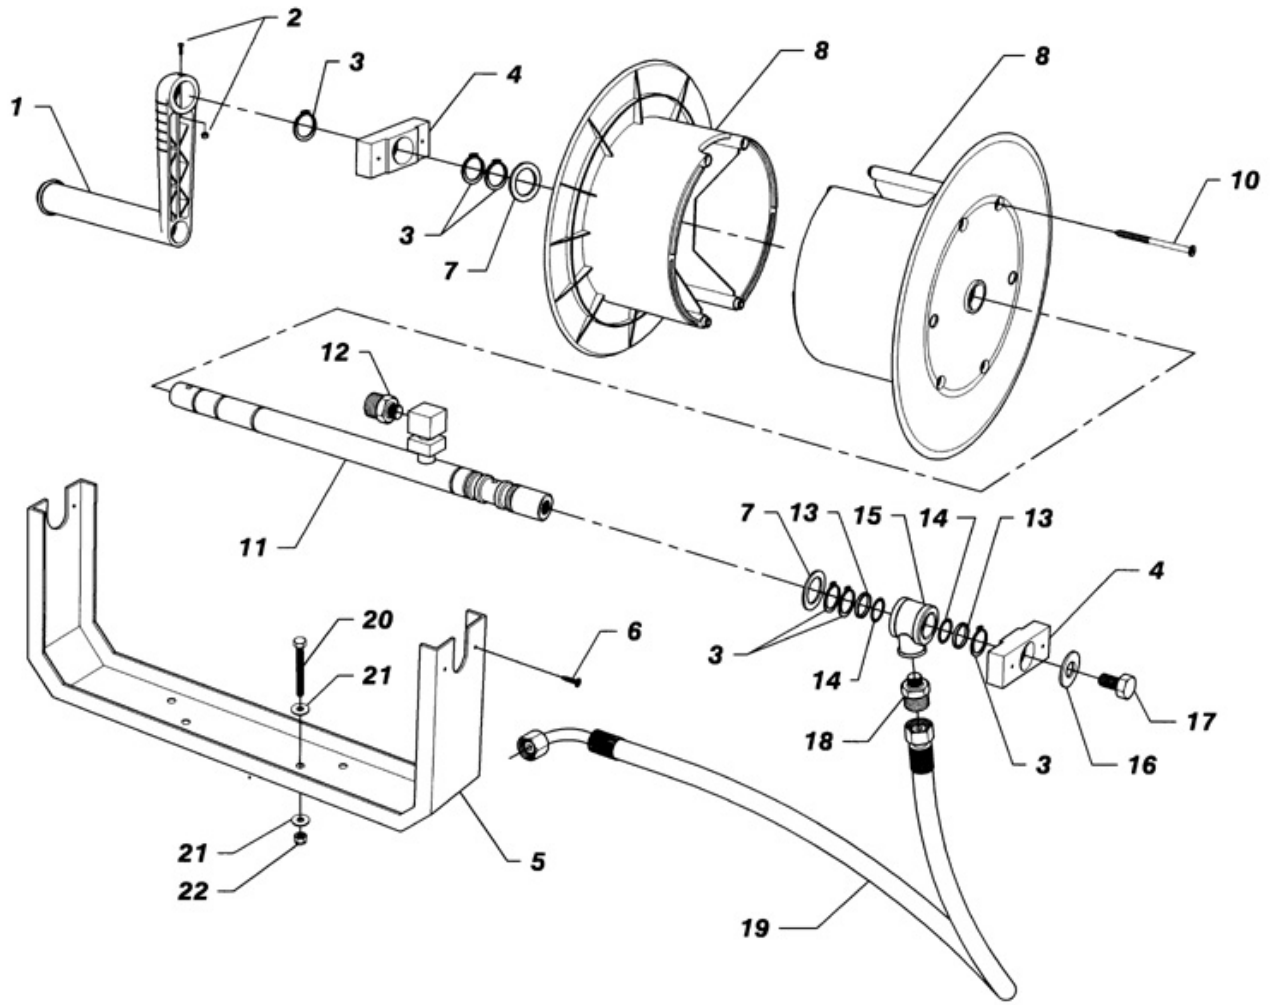

Spare Parts List

FOMA NORGE AS

Ref: KTRI39112

Model: KIT P 35- 18 AVVOLGITUBO PRT KSM-SLR *

Ref. K	Part N.	Customer Part N.	Description	Qty	Validity:		Price
					From	To	
	MISC27409		BAG 25X30X0.5 POL.	1,00	12/2002		--
	MPVR39730		BLOCK PRT AC/AF I.V NYL	1,00	06/1998		--
	VTAE33674		CIRCLIP D. 22 UNI 7435	3,00			--
	VTRS04924		WASHER D.23X 39	1,00			--
0001	MPVR31495		HANDLE PRT D. 3.5	1,00	12/2002		--
0002	VTVT43875		SCREW TSPEI 4X40 UNI5933	1,00	12/2002		--
0003	VTAE33674		CIRCLIP D. 22 UNI 7435	3,00			--
0004	MPVR39730		BLOCK PRT AC/AF I.V NYL	1,00	06/1998		--
0005	LAFN39729		HOSE WIND.SUPP.PRT MGG. I.V	1,00	05/1998		--
0006	VTVT29165		SCREW AF TCB-TC 5 X20 TL	8,00			--
0007	VTRS04924		WASHER D.23X 39	1,00			--
0008	MPVR37152		HOSE REEL PRT PP	2,00			--
0010	VTVT29165		SCREW AF TCB-TC 5 X20 TL	4,00			--
0011	LAFN37663		AXLE PRT	1,00	11/2000	06/2003	--
0011	LAFN48953		AXLE PRT 2V. 3PZ.	1,00	06/2003		--
0012	RCIN10577		MALE COUPLING 1/4MA	1,00	11/2000		--
0012	VTDD04369		NUT M 4 TEF UNI 7473	1,00	12/2002		--
0013	GUVR37665		ANTI-EXTR.RING D.17.8X22 X1.5 PTFE	2,00			--
0014	GUGO01032		O-RING D. 17.13 X 2.62 NBR 70SH	2,00			--
0015	RCDS37667		BLOCK PRT OT.	1,00	11/2000		--
0016	VTRS00514		WASHER D.10X30X11.4	1,00			--
0017	VTVT00454		SCREW TE 10X16	1,00			--
0018	RCDS00608		NIPPLE 3/8 - 1/4 SV	1,00	11/2000		--
0019	TBAP39551		HOSE-FITTING 3/ 8 R2 L=370 3/8F -M22F	1,00			--
0020	VTVT17344		SCREW TE 6X50 UNI5739	2,00	12/2002		--
0021	VTRS04026		WASHER D. 6X18X2.38	4,00	12/2002		--
0022	VTDD00491		NUT M 6 TEF	2,00	12/2002		--